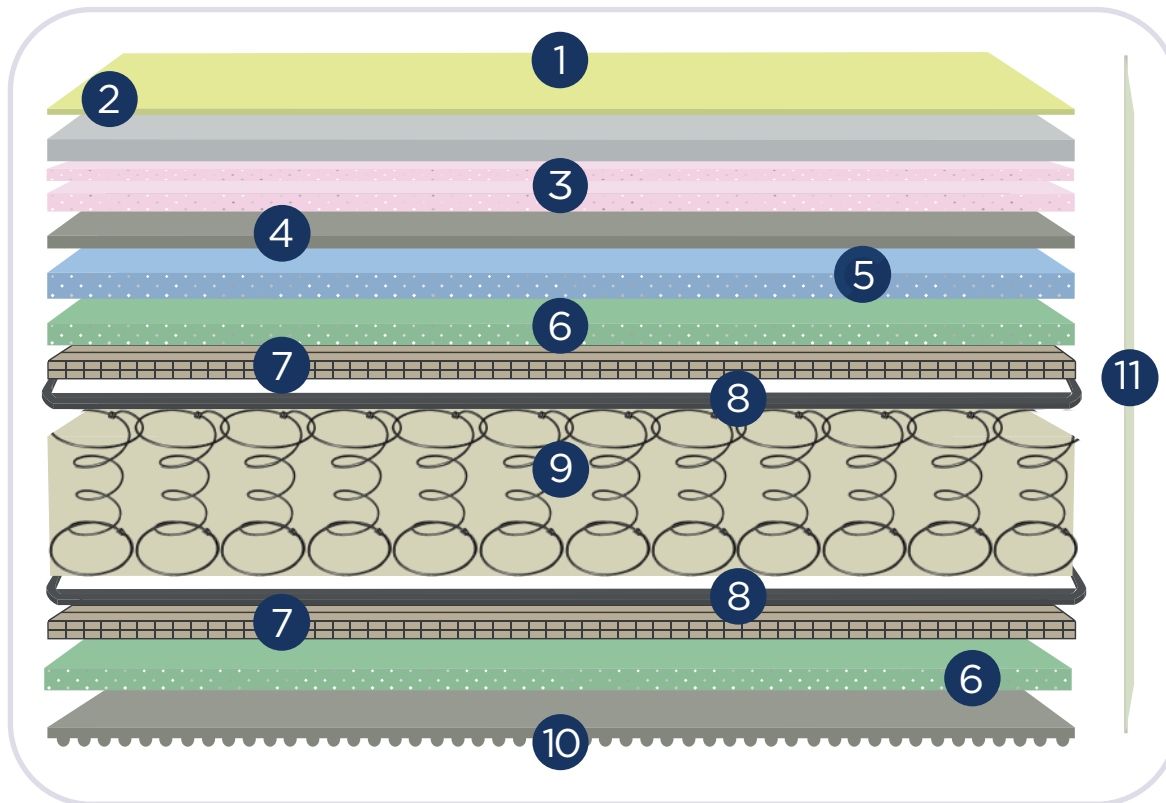

BB 3

BELSPRING 3

Belmo® DORMIR *es Power!*

Belmo® | BB 3

Ficha Técnica Belspring 3

Línea: 2023

Estructura: Resortes bicónicos

Marco: Acero

Superficie: Tejido de punto

Descripción:

Belspring 3 es un colchón de resortes templados electrónicamente con doble marco de acero y estabilizadores esquineros, diseñado para no ser dado vuelta. Brinda firmeza en la base y confort extra en la superficie. Con extra pillow interior, acolchados y rellenos de la mejor calidad de espuma, combinados en las proporciones adecuadas de firmeza y suavidad, permiten disfrutar un alto índice de firmeza y una excelente sensación de confort.

Tapizado con tejido de punto de algodón en su tapa y diseño en composé de Jacquard en laterales y sommier. Su sistema NonTurn permite que los colchones nunca sean dados vuelta, evitando así el esfuerzo innecesario que provoca la rotación de otros sistemas de descanso. Diseñado de la base hacia arriba; utilizando materiales hipoalergénicos, durables y de alta calidad. Una novedosa construcción para no dar vuelta.

Estructura interna colchón Belspring 3

- 1 Tela Tejido de Punto
- 2 Guata 300g./m²
- 3 Espuma UltraSoft
- 4 Aislante
- 5 Espuma Soft
- 6 Espuma Firme
- 7 Malla de Polipropileno
- 8 Marco de Acero
- 9 Base de Resortes Bicónicos
- 10 Tela Antideslizante
- 11 Altura Total 28cm